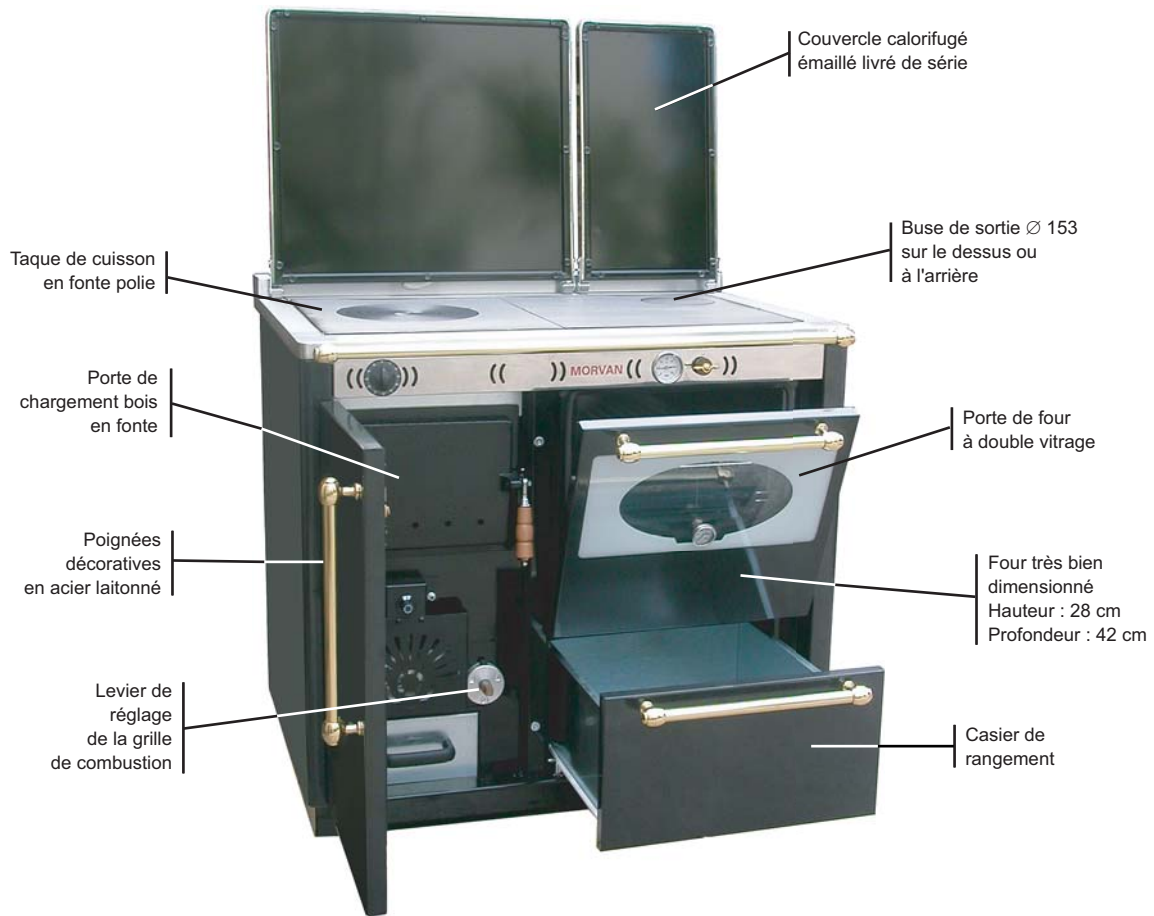

Un équipement complet et de qualité

MORVAN, par expérience