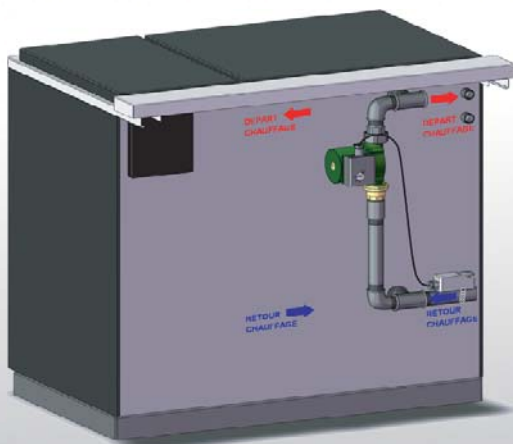

Pour un bon fonctionnement en mode chauffage, la MC20 est livrée de série avec le kit de recyclage. Lorsque la cuisinière fonctionne en faible régime - ce qui peut être régulièrement le cas la nuit ou en mi-saison par exemple, cet accessoire protège le bouilleur contre le point de rosée et contribue par conséquent à prolonger sa durée de vie.

Kit de recyclage positionné à l'arrière de la cuisinière et composée d'un circulateur commandé par aquastat fourni.